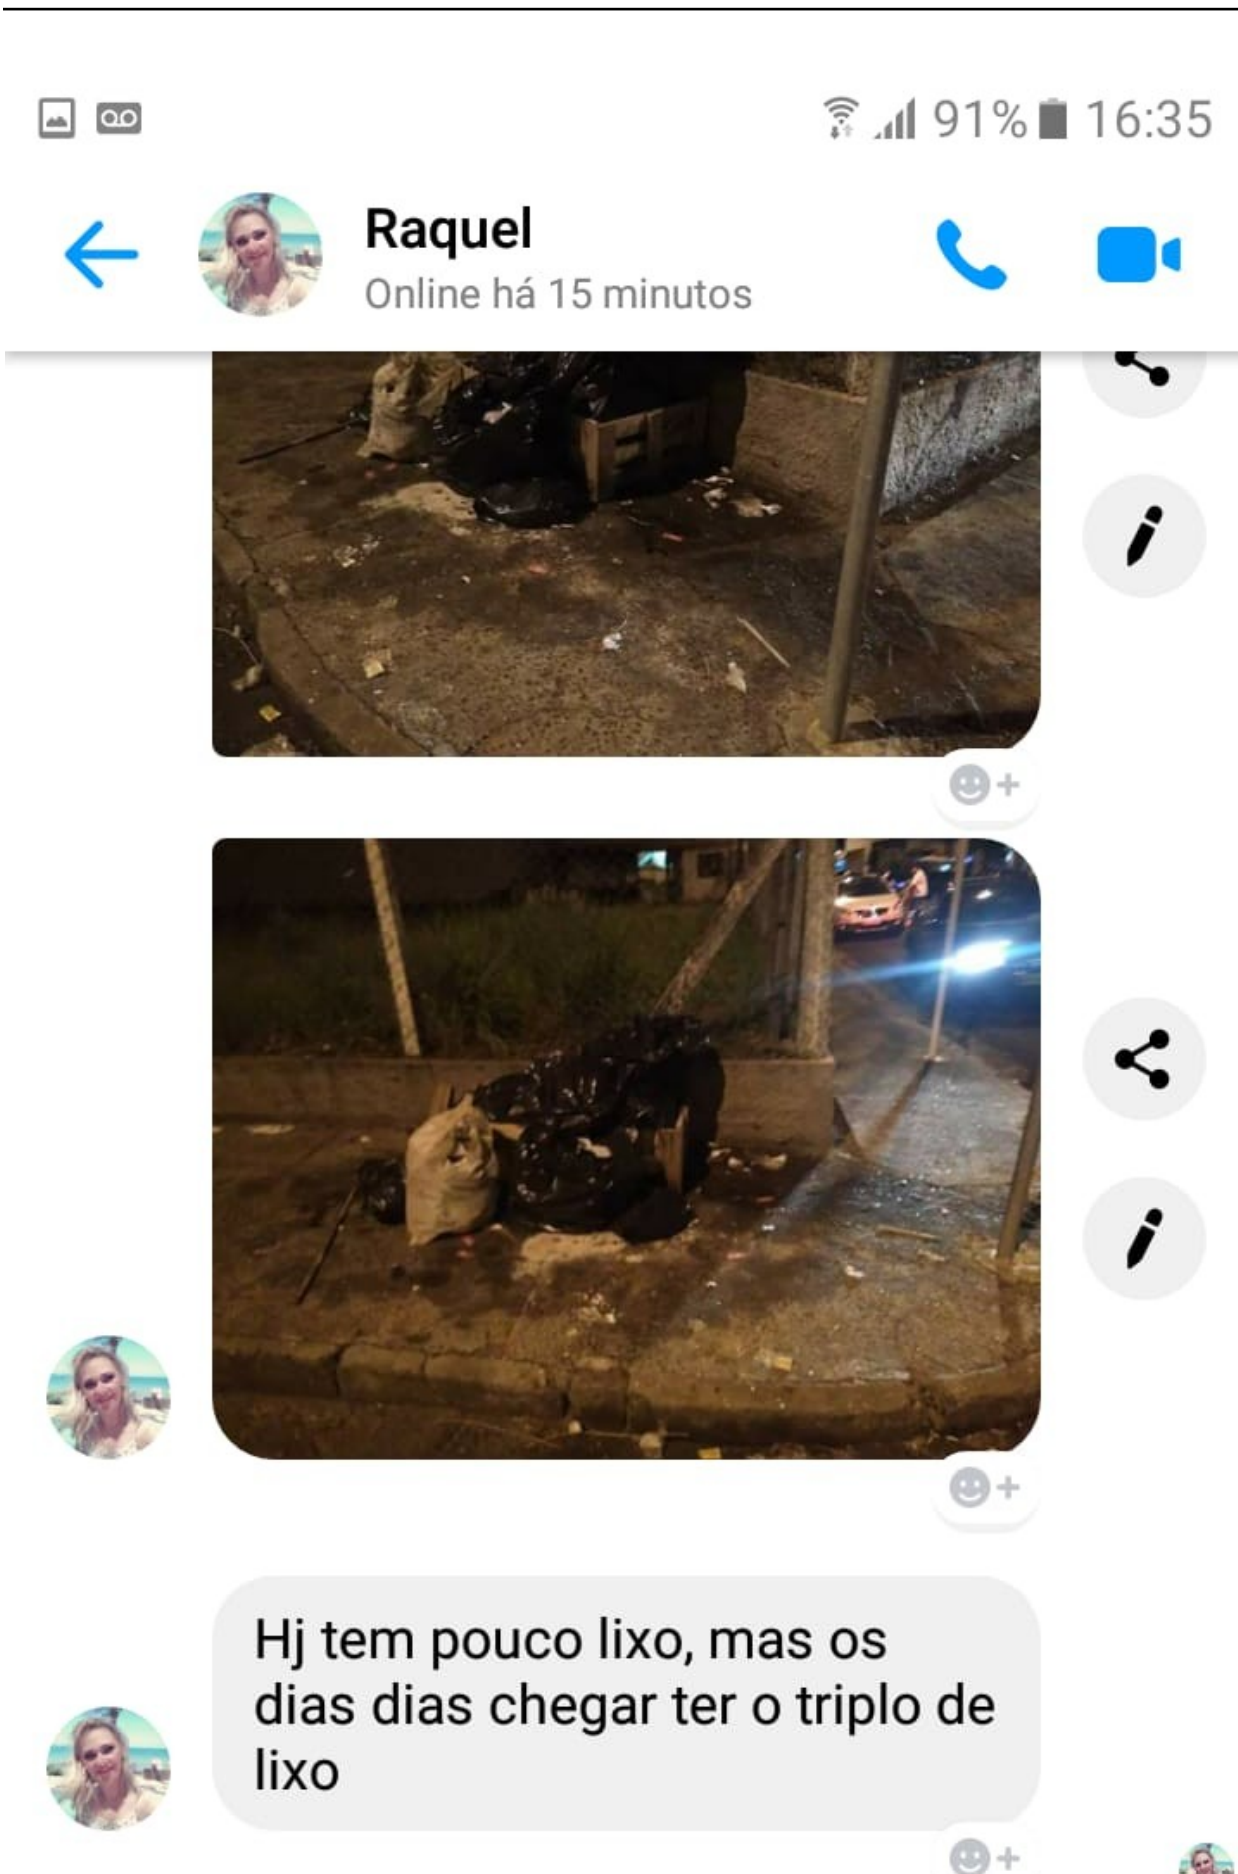

Câmara Municipal de Assis

Estado de São Paulo

Rua José Bonifácio, 1001 – CEP 19800-072 – Fone/Fax: (18) 3302-4144

Site: www.assis.sp.leg.br – e-mail: cmassis@camaraassis.sp.gov.br

Fls. 3