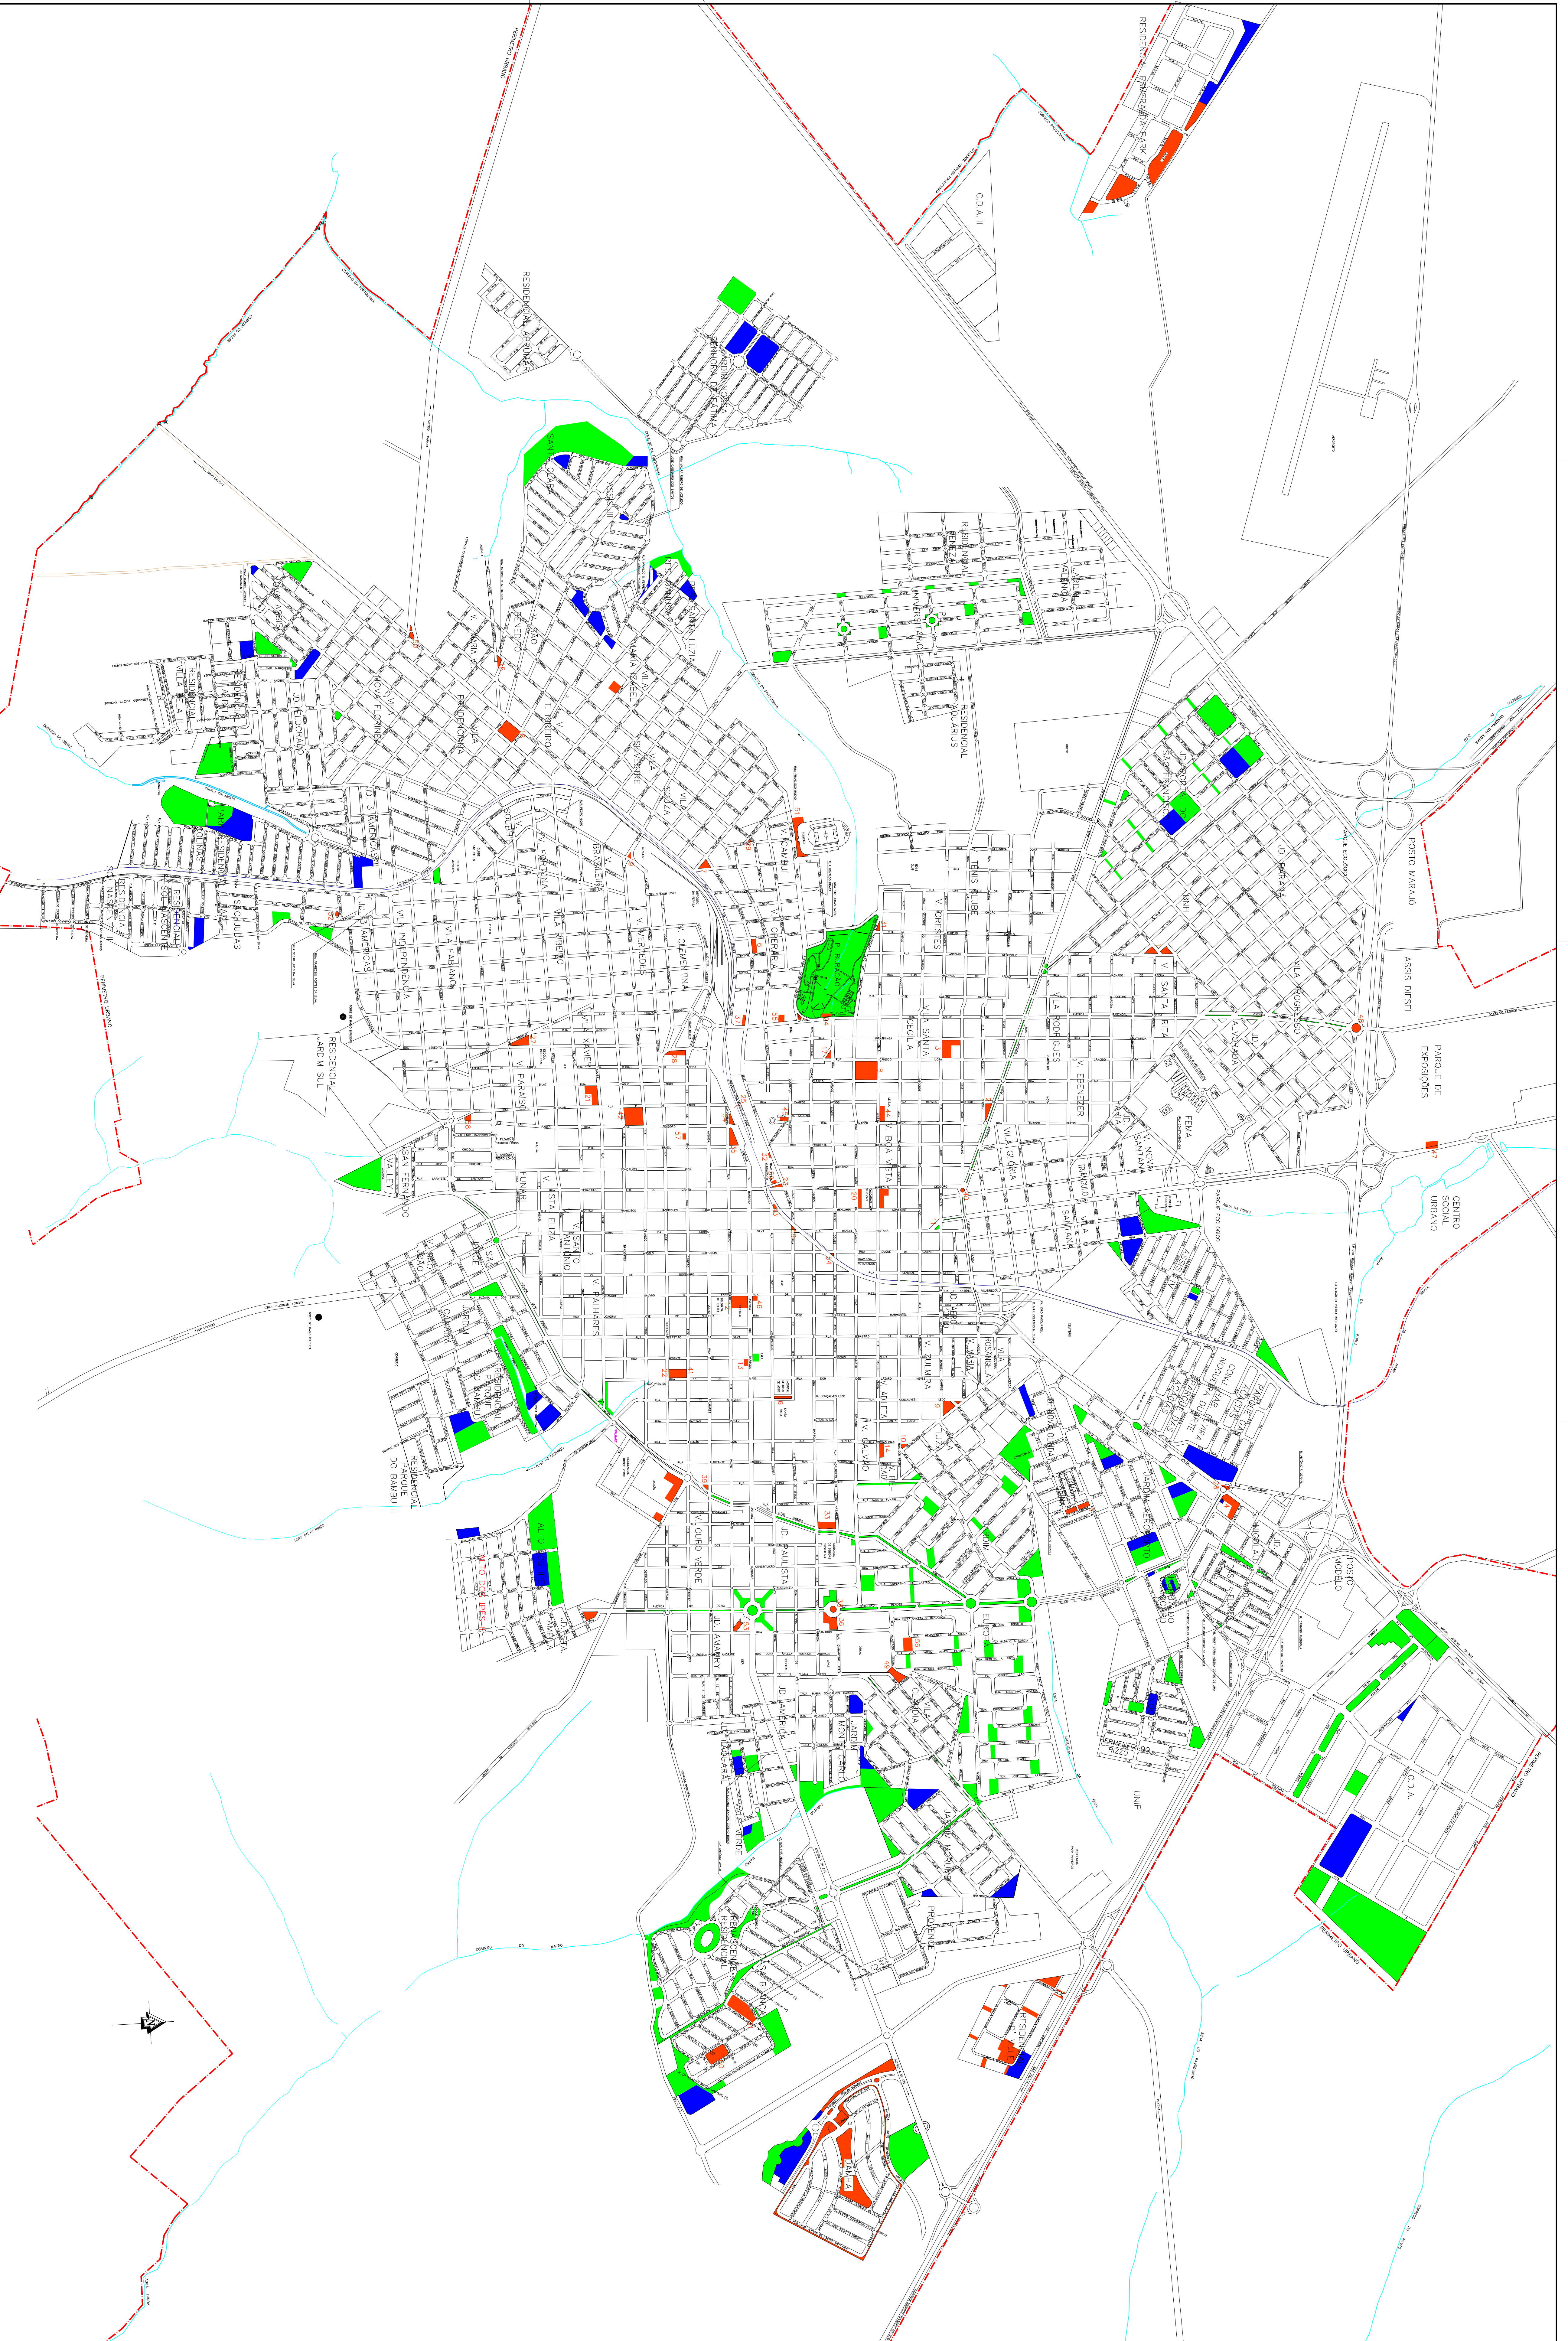

01 - Praça Velho Assis	31 - Praça Velho Assis	61 - Praça Velho Assis
02 - Praça Velho Assis	32 - Praça Velho Assis	62 - Praça Velho Assis
03 - Praça Velho Assis	33 - Praça Velho Assis	63 - Praça Velho Assis
04 - Praça Velho Assis	34 - Praça Velho Assis	64 - Praça Velho Assis
05 - Praça Velho Assis	35 - Praça Velho Assis	65 - Praça Velho Assis
06 - Praça Velho Assis	36 - Praça Velho Assis	66 - Praça Velho Assis
07 - Praça Velho Assis	37 - Praça Velho Assis	67 - Praça Velho Assis
08 - Praça Velho Assis	38 - Praça Velho Assis	68 - Praça Velho Assis
09 - Praça Velho Assis	39 - Praça Velho Assis	69 - Praça Velho Assis
10 - Praça Velho Assis	40 - Praça Velho Assis	70 - Praça Velho Assis
11 - Praça Velho Assis	41 - Praça Velho Assis	71 - Praça Velho Assis
12 - Praça Velho Assis	42 - Praça Velho Assis	72 - Praça Velho Assis
13 - Praça Velho Assis	43 - Praça Velho Assis	73 - Praça Velho Assis
14 - Praça Velho Assis	44 - Praça Velho Assis	74 - Praça Velho Assis
15 - Praça Velho Assis	45 - Praça Velho Assis	75 - Praça Velho Assis
16 - Praça Velho Assis	46 - Praça Velho Assis	76 - Praça Velho Assis
17 - Praça Velho Assis	47 - Praça Velho Assis	77 - Praça Velho Assis
18 - Praça Velho Assis	48 - Praça Velho Assis	78 - Praça Velho Assis
19 - Praça Velho Assis	49 - Praça Velho Assis	79 - Praça Velho Assis
20 - Praça Velho Assis	50 - Praça Velho Assis	80 - Praça Velho Assis
21 - Praça Velho Assis	51 - Praça Velho Assis	81 - Praça Velho Assis
22 - Praça Velho Assis	52 - Praça Velho Assis	82 - Praça Velho Assis
23 - Praça Velho Assis	53 - Praça Velho Assis	83 - Praça Velho Assis
24 - Praça Velho Assis	54 - Praça Velho Assis	84 - Praça Velho Assis
25 - Praça Velho Assis	55 - Praça Velho Assis	85 - Praça Velho Assis
26 - Praça Velho Assis	56 - Praça Velho Assis	86 - Praça Velho Assis
27 - Praça Velho Assis	57 - Praça Velho Assis	87 - Praça Velho Assis
28 - Praça Velho Assis	58 - Praça Velho Assis	88 - Praça Velho Assis
29 - Praça Velho Assis	59 - Praça Velho Assis	89 - Praça Velho Assis
30 - Praça Velho Assis	60 - Praça Velho Assis	90 - Praça Velho Assis

PREFEITURA MUNICIPAL DE ASSIS
SECRETARIA MUNICIPAL DE ADMINISTRAÇÃO E FINANÇAS

LEGENDA

ÁREAS VERDES
ÁREAS INSTITUCIONAIS
PRACAS E JARDINS

ZONA URBANA
LOCALIZAÇÃO DE ÁREAS VERDES, INSTITUCIONAIS E PRACAS

UNICA