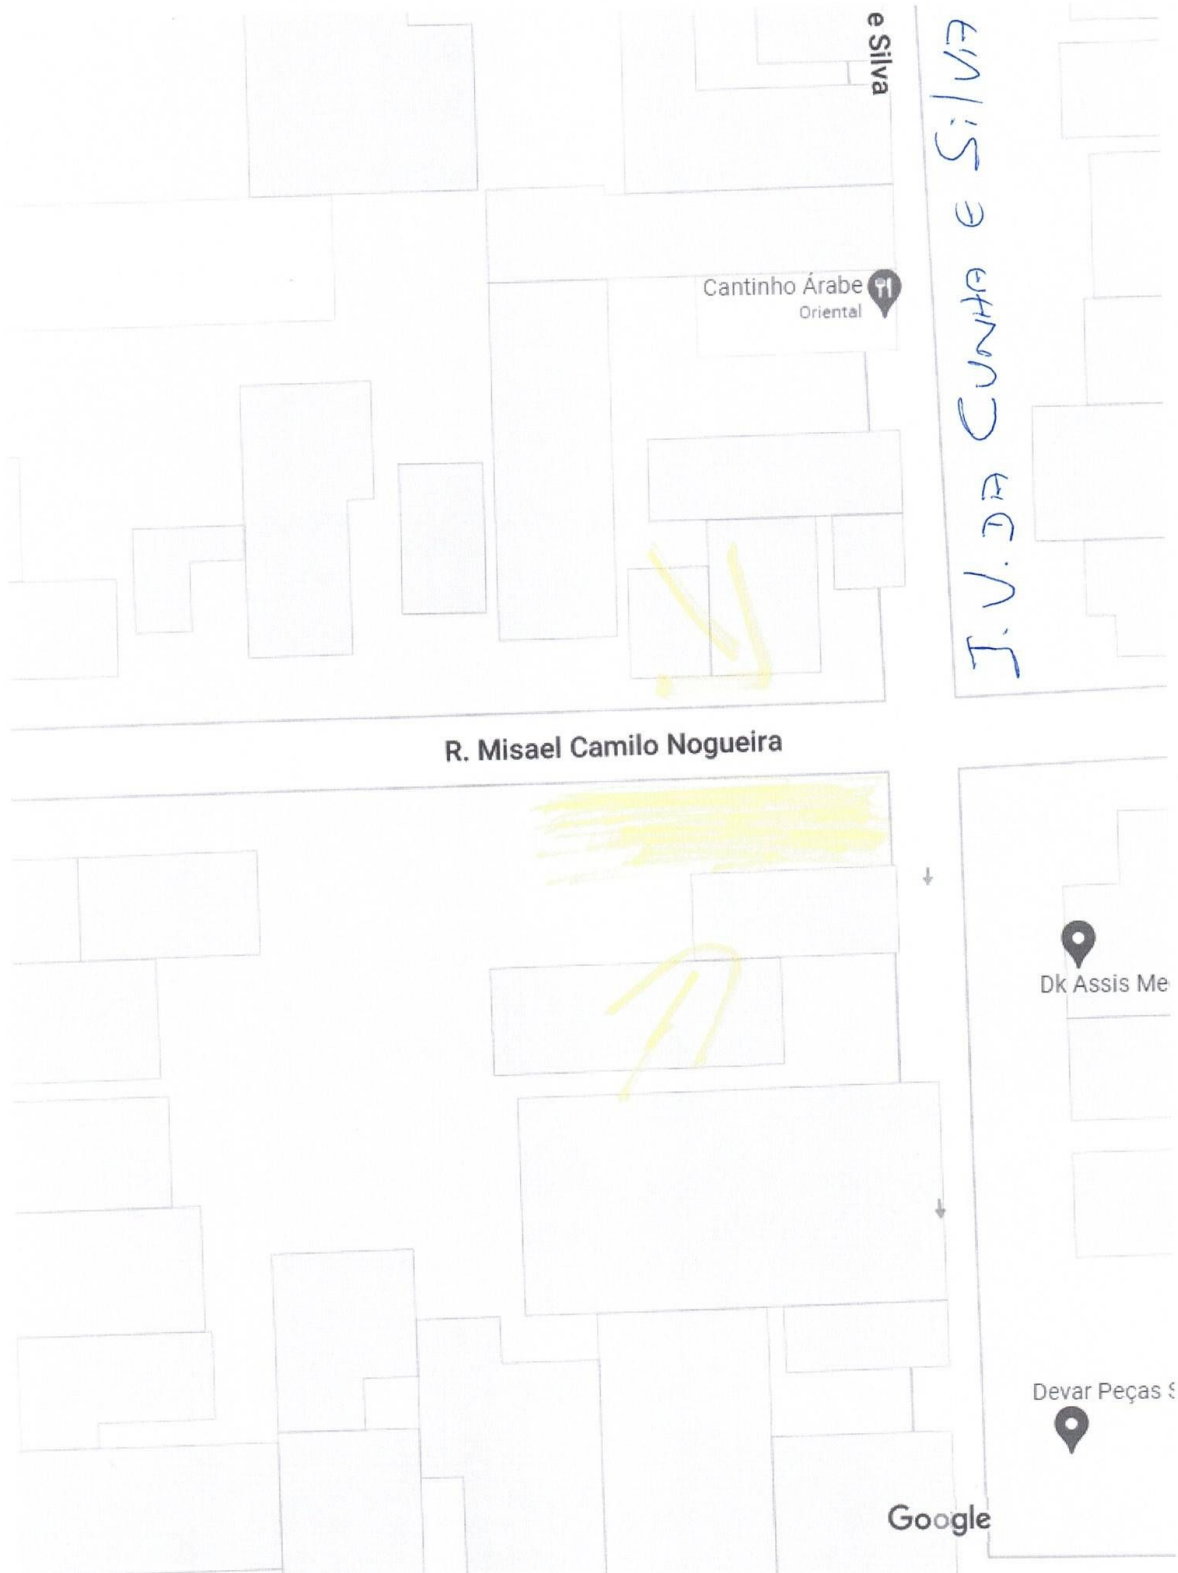

Câmara Municipal de Assis

Estado de São Paulo

Rua José Bonifácio, 1001 – CEP 19800-072 – Fone/Fax: (18) 3302-4144

Site: www.assis.sp.leg.br – e-mail: cmassis@camaraassis.sp.gov.br

Fls. 2

08/04/2022 14:22

R. Misael Camilo Nogueira - San Fernando Valley - Google Maps

Google Maps R. Misael Camilo Nogueira - San Fernando Valley