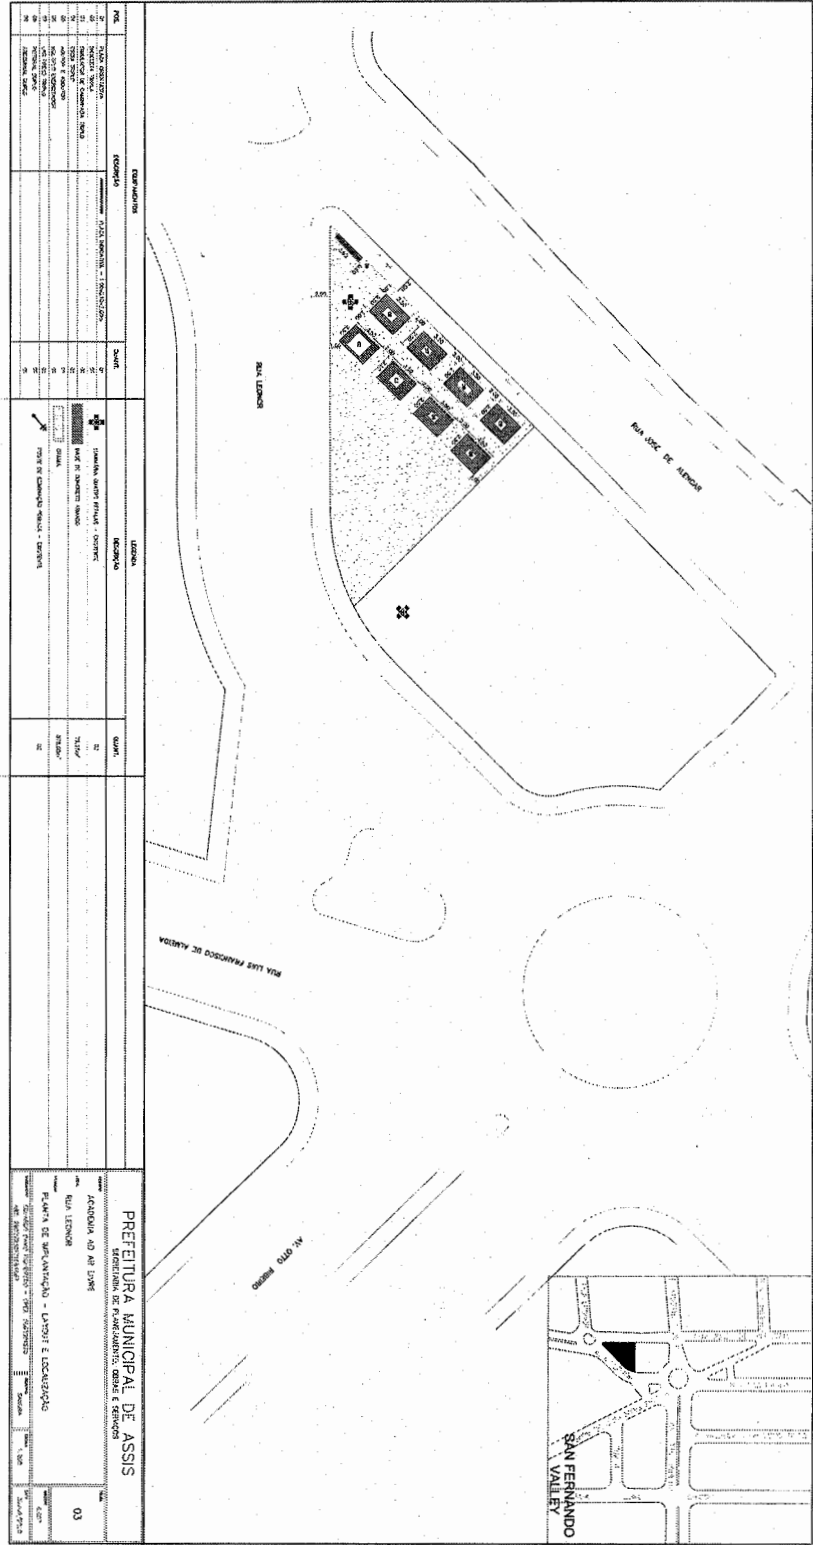

COMENTARIOS		LUGARES		QUANT.	
01	PLANO DE LOCALIZAÇÃO	01	LOCALIZAÇÃO	01	01
02	PLANO DE DISTRIBUIÇÃO DE UNIDADES	02	PLANO DE DISTRIBUIÇÃO DE UNIDADES	02	02
03	PLANO DE DISTRIBUIÇÃO DE ÁREAS DE SERVIÇO	03	PLANO DE DISTRIBUIÇÃO DE ÁREAS DE SERVIÇO	03	03
04	PLANO DE DISTRIBUIÇÃO DE ÁREAS DE SERVIÇO	04	PLANO DE DISTRIBUIÇÃO DE ÁREAS DE SERVIÇO	04	04
05	PLANO DE DISTRIBUIÇÃO DE ÁREAS DE SERVIÇO	05	PLANO DE DISTRIBUIÇÃO DE ÁREAS DE SERVIÇO	05	05
06	PLANO DE DISTRIBUIÇÃO DE ÁREAS DE SERVIÇO	06	PLANO DE DISTRIBUIÇÃO DE ÁREAS DE SERVIÇO	06	06
07	PLANO DE DISTRIBUIÇÃO DE ÁREAS DE SERVIÇO	07	PLANO DE DISTRIBUIÇÃO DE ÁREAS DE SERVIÇO	07	07
08	PLANO DE DISTRIBUIÇÃO DE ÁREAS DE SERVIÇO	08	PLANO DE DISTRIBUIÇÃO DE ÁREAS DE SERVIÇO	08	08
09	PLANO DE DISTRIBUIÇÃO DE ÁREAS DE SERVIÇO	09	PLANO DE DISTRIBUIÇÃO DE ÁREAS DE SERVIÇO	09	09
10	PLANO DE DISTRIBUIÇÃO DE ÁREAS DE SERVIÇO	10	PLANO DE DISTRIBUIÇÃO DE ÁREAS DE SERVIÇO	10	10
11	PLANO DE DISTRIBUIÇÃO DE ÁREAS DE SERVIÇO	11	PLANO DE DISTRIBUIÇÃO DE ÁREAS DE SERVIÇO	11	11
12	PLANO DE DISTRIBUIÇÃO DE ÁREAS DE SERVIÇO	12	PLANO DE DISTRIBUIÇÃO DE ÁREAS DE SERVIÇO	12	12
13	PLANO DE DISTRIBUIÇÃO DE ÁREAS DE SERVIÇO	13	PLANO DE DISTRIBUIÇÃO DE ÁREAS DE SERVIÇO	13	13
14	PLANO DE DISTRIBUIÇÃO DE ÁREAS DE SERVIÇO	14	PLANO DE DISTRIBUIÇÃO DE ÁREAS DE SERVIÇO	14	14
15	PLANO DE DISTRIBUIÇÃO DE ÁREAS DE SERVIÇO	15	PLANO DE DISTRIBUIÇÃO DE ÁREAS DE SERVIÇO	15	15
16	PLANO DE DISTRIBUIÇÃO DE ÁREAS DE SERVIÇO	16	PLANO DE DISTRIBUIÇÃO DE ÁREAS DE SERVIÇO	16	16
17	PLANO DE DISTRIBUIÇÃO DE ÁREAS DE SERVIÇO	17	PLANO DE DISTRIBUIÇÃO DE ÁREAS DE SERVIÇO	17	17
18	PLANO DE DISTRIBUIÇÃO DE ÁREAS DE SERVIÇO	18	PLANO DE DISTRIBUIÇÃO DE ÁREAS DE SERVIÇO	18	18
19	PLANO DE DISTRIBUIÇÃO DE ÁREAS DE SERVIÇO	19	PLANO DE DISTRIBUIÇÃO DE ÁREAS DE SERVIÇO	19	19
20	PLANO DE DISTRIBUIÇÃO DE ÁREAS DE SERVIÇO	20	PLANO DE DISTRIBUIÇÃO DE ÁREAS DE SERVIÇO	20	20

PREFEITURA MUNICIPAL DE ASSIS

AV. ARQUIMAR DA SILVA, 200

RUA LENOR

DE PROJETO DE ARQUITETURA

03

03