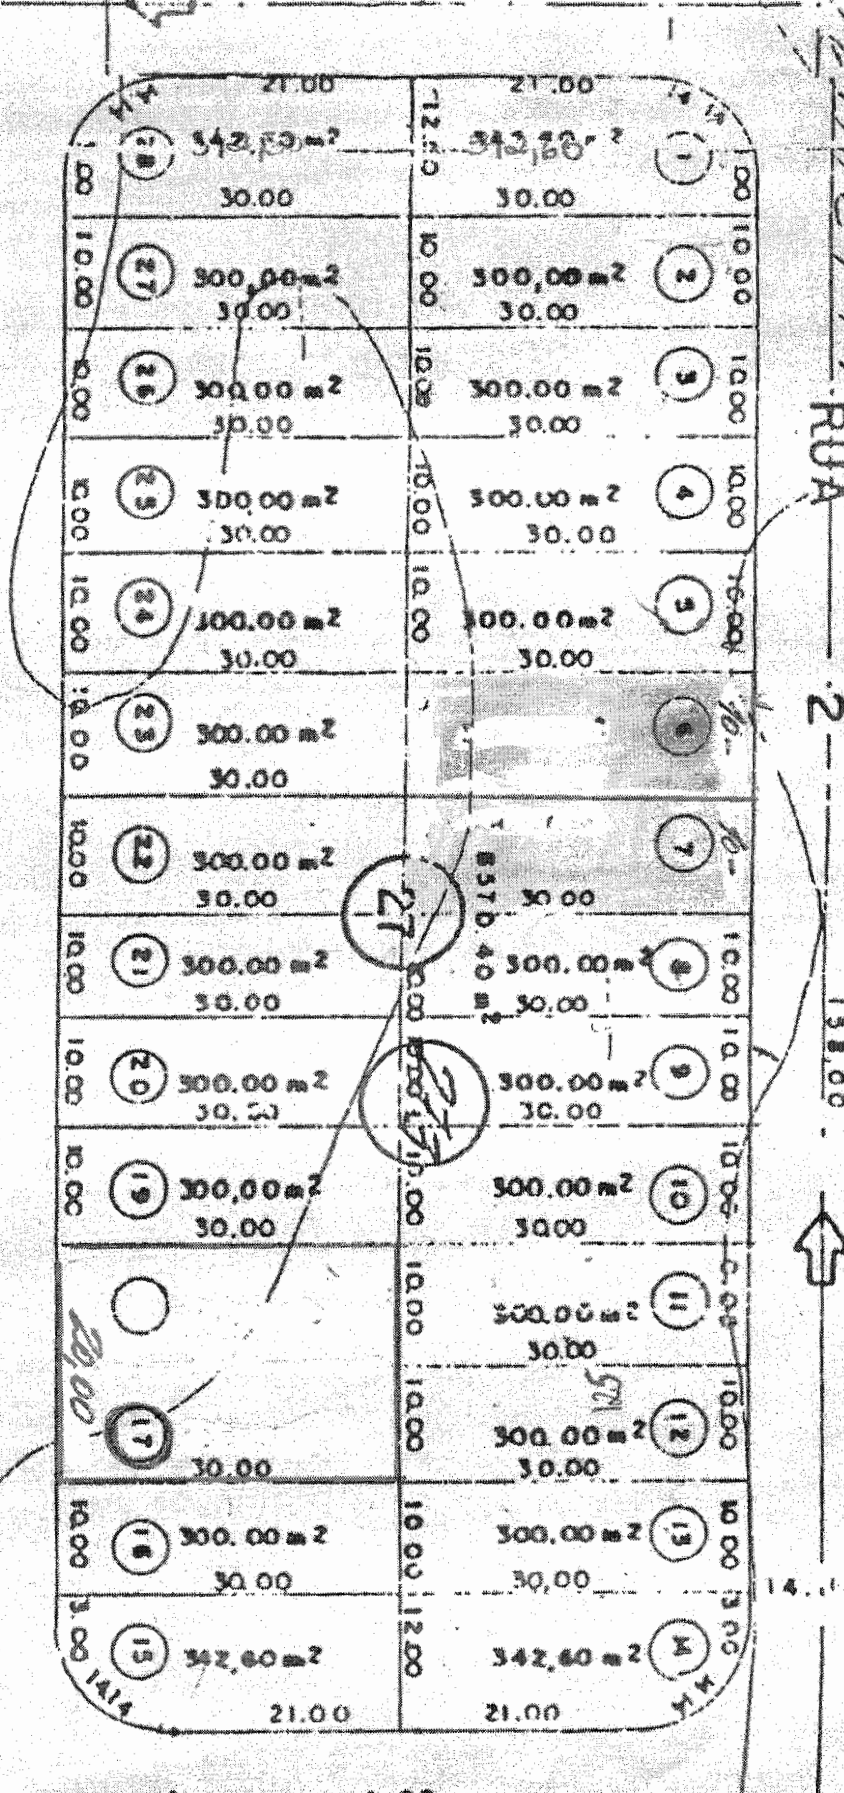

Rua Damoni garani arudo 60506

Rua Damoni Duchini 60500

Rua Paceni Menejuti 60501

ASFAITO
GUIAS
SARGETAS
AGUA
ESGOTO

ASFAITO
GUIAS
SARGETAS
AGUA
ESGOTO

Rua Journalista Jans Molas